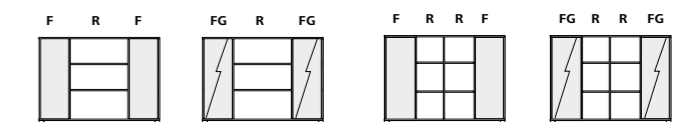

REISS ELEGANCE Systematik

REISS ECO N2 Schreibtische

Breite: 1600 mm   Tiefe: 800 mm
1800 mm   900 mm
2000 mm   1000 mm

- feste Höhe 740 mm
- höhenstellbar von 650 bis 850 mm
- Steh-Sitz-Tische stufenlos motorisch höhenverstellbar von 650 bis 1250 mm
- Handschalter mit Display und Memoryfunktion
- horizontaler Kabelkanal
- Klappkabelmodul, verchromt
- Kabelkette, Befestigung am Gestellfuß
- Option: Beinraumbende aus Sicherheitsglas

REISS IDEALO Schreibtische

Breite: 1600 mm   Tiefe: 800 mm
1800 mm   900 mm
2000 mm   1000 mm

- feste Höhe 740 mm
- höhenstellbar von 650 bis 850 mm
- Klappkabelmodul, verchromt
- horizontaler Kabelkanal
- vertikale Kabelführung
- Option: Beinraumbende aus Sicherheitsglas

REISS ECO N2 Konferenztische

Breite: 2400 mm   Tiefe: 1200 mm
1800 mm   1000 mm
1800 mm   1200 mm

- Höhe 740 mm
- Klappkabelmodul, verchromt

REISS IDEALO Konferenztische

Breite: 2000 mm   Tiefe: 1000 mm
1600 mm   1600 mm

- Höhe 740 mm
- Klappkabelmodul, verchromt

REISS Sideboardsystem

- Tiefe: 440 mm (mit Schwebetür 470 mm)
- Sockelhöhe 60 mm mit 20 mm Bodenausgleich, Sockel ab 1,5 OH
- Fronten innenliegend, grifflos, push to open
- Schwebetüren wahlweise im Dekor oder Glaselement auf Dekorplatte
- Option: Glas-Abdeckplatte

Regale	Flügeltürschränke			Glasflügeltürschränke		Breitwandschübe	Hängeregister
800 mm	1200 mm	1600 mm	800 mm	1200 mm	1600 mm	800 mm	800 mm
1 OH							
1,5 OH							
2 OH							
3 OH							

Kombinationen

1600 mm

Legende

- **F** Flügeltür Dekor
- **FG** Flügeltür Glas
- **R** Regal
- **B** Breitwandschub
- **H** Hängeregister
- **S** Schwebetür Dekor oder Glaselement auf Dekorplatte