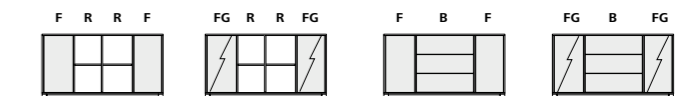

REISS ELEGANCE Systematik

REISS ECO N2 Schreibtische

Breite: 1600 mm   Tiefe: 800 mm
1800 mm   900 mm
2000 mm   1000 mm

- feste Höhe 740 mm
- höhenstellbar von 650 bis 850 mm
- Steh-Sitz-Tische stufenlos motorisch höhenverstellbar von 650 bis 1250 mm
- Handschalter mit Display und Memoryfunktion
- horizontaler Kabelkanal
- Klappkabelmodul, verchromt
- Kabelkette, Befestigung am Gestellfuß
- Option: Beinraumbende aus Sicherheitsglas

REISS IDEALO Schreibtische

Breite: 1600 mm   Tiefe: 800 mm
1800 mm   900 mm
2000 mm   1000 mm

- feste Höhe 740 mm
- höhenstellbar von 650 bis 850 mm
- Klappkabelmodul, verchromt
- horizontaler Kabelkanal
- vertikale Kabelführung
- Option: Beinraumbende aus Sicherheitsglas

REISS ECO N2 Konferenztische

Breite: 2400 mm   Tiefe: 1200 mm
1800 mm   1000 mm
1800 mm   1200 mm

- Höhe 740 mm
- Klappkabelmodul, verchromt

REISS IDEALO Konferenztische

Breite: 2000 mm   Tiefe: 1000 mm
1600 mm   1600 mm

- Höhe 740 mm
- Klappkabelmodul, verchromt

REISS Sideboardsystem

- Tiefe: 440 mm (mit Schwebetür 470 mm)
- Sockelhöhe 60 mm mit 20 mm Bodenausgleich, Sockel ab 1,5 OH
- Fronten innenliegend, grifflos, push to open
- Schwebetüren wahlweise im Dekor oder Glaselement auf Dekorplatte
- Option: Glas-Abdeckplatte

Regale	Flügeltürschränke			Glasflügeltürschränke		Breitwandschübe	Hängeregister
800 mm	1200 mm	1600 mm	800 mm	1200 mm	1600 mm	800 mm	800 mm
1 OH							
1,5 OH							
2 OH							
3 OH							

Kombinationen

1600 mm

Legende

- **F** Flügeltür Dekor
- **FG** Flügeltür Glas
- **R** Regal
- **B** Breitwandschub
- **H** Hängeregister
- **S** Schwebetür Dekor oder Glaselement auf Dekorplatte