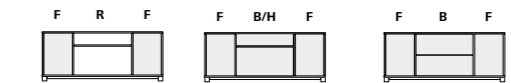

Kombinationen

1600 mm

Legende

- **F** Flügeltür Dekor
- **FG** Flügeltür Glas
- **R** Regal
- **B** Breitwandschub
- **H** Hängeregister
- **S** Schwebetür Dekor oder Glaselement auf Dekorplatte